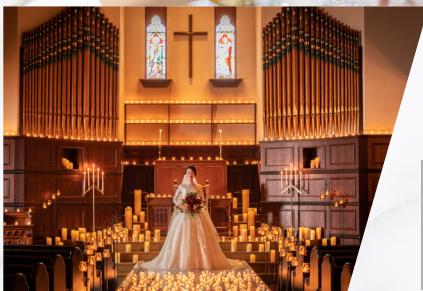

PLAN
3

結婚式に披露宴双方実施したい方におススメ!!

スタンダードプラン

割引プラン

ドレス割引 / タキシード割引 / 挙式料半額 / 会場使用料半額 / ウェディングケーキ半額
料理10%割引 / フリードリンク10%割引 / 写真アルバム20%割引 / 氷点下ビールプレゼント
バーカウンタープレゼント / 会員割引 / 親族衣装半額 / マイクロバス2台プレゼント
割引条件: 80名様以上の挙式・パーティーを検討の方

80名様以上の
挙式・披露宴で

総額
85万円
相当
プレゼント!!

対象 / 条件 挙式と披露宴または食事会が開催可能な方。はじめてブライダル相談される方。 お申込方法 お電話、FAX、QRからお申込ください。

来館特典

amazonギフト8,000円

成約特典

ガーデンテラスホテルズ宿泊(1泊2食付)プレゼント!!

ガーデンテラス佐賀・ガーデンテラス長崎・ガーデンテラス福岡・うらり武雄いずれかよりお選びいただけます。

※各特典、フォトウェディングプランは対象外となります

お問合せ

ロイヤルチェスター伊万里

0955-22-2021

10:00-17:00 (火水定休)

伊万里市新天町520-6

伊万里市新天町516-11

来館予約

SUMCO 労働組合員である事を
記載の上ご予約ください

www.memolead.co.jp

MEMOLEAD GROUP

お申し込み記入欄

FAX 0955-22-3276

ご結婚される方のお名前

お相手のお名前

お申込者の連絡先

式場の見学を希望されますか?

はい ・ いいえ